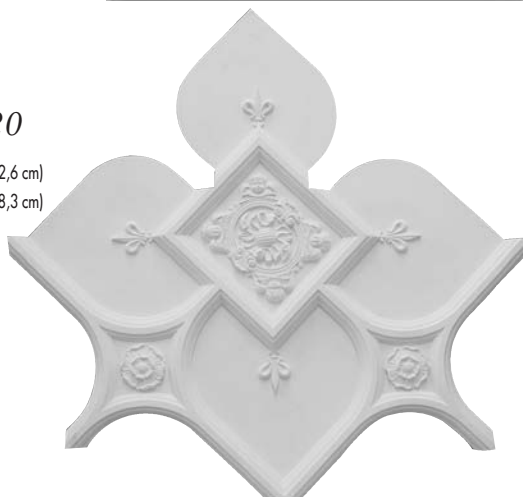

~ 16 ~ **PM 820**

D..... 32 ½" (82,6 cm)
P..... 3 ¼" (8,3 cm)