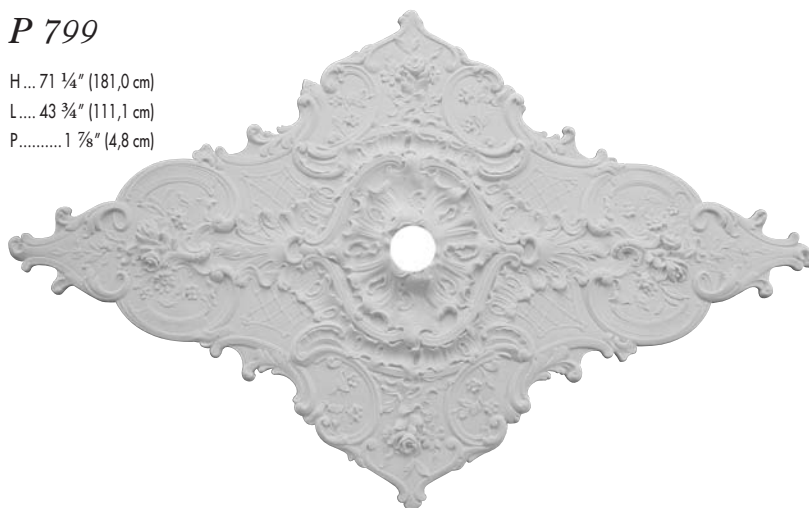

S 930

H.....15" (38,1 cm)
L.....3 3/4" (9,5 cm)
P.....2 3/4" (7,0 cm)

S 936

H... 11 1/2" (29,21 cm)
L.....10 1/2" (26,7 cm)
P.....6 1/2" (16,5 cm)
B.....6" (15,24 cm)

S 908

H.....13 1/4" (33,7 cm)
L.....5 3/4" (14,6 cm)
P.....5 1/4" (13,3 cm)

S 929

H.....12 1/4" (31,1 cm)
L.....7 3/4" (19,7 cm)
P.....3 1/2" (8,9 cm)

Ceiling Centers and Medallions ~ Plafonniers et médaillons

P 801

D... 70 1/2" (179,1 cm)
P..... 2" (51,0 cm)

P 802

H..... 34" (86,5 cm)
L..... 22" (56,0 cm)

P 799

H... 71 1/4" (181,0 cm)
L.... 43 3/4" (111,1 cm)
P..... 1 7/8" (4,8 cm)

P 902

H..... 36 3/4" (93,3 cm)
L..... 31 3/8" (79,7 cm)
P..... 2 1/4" (5,7 cm)

P 903

H... 81 1/2" (207,0 cm)
L..... 50" (127,0 cm)
P..... 5/8" (1,59 cm)