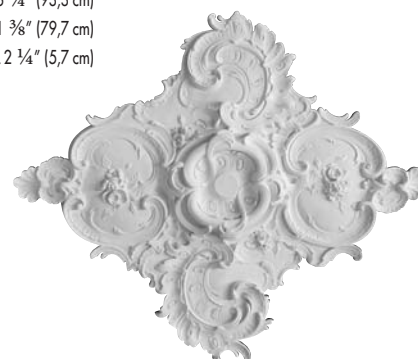

S 904

H.....8 1/2" (21,6 cm)
L.....5 1/2" (14,0 cm)
P.....3" (7,6 cm)

S 912

H.....11 1/2" (29,2 cm)
L.....6 1/4" (15,9 cm)
P.....5" (12,7 cm)

S 913

H.....12 1/2" (31,8 cm)
L.....5" (12,7 cm)
P.....3 1/2" (8,9 cm)

S 930

H.....15" (38,1 cm)
L.....3 3/4" (9,5 cm)
P.....2 3/4" (7,0 cm)

S 936

H... 11 1/2" (29,21 cm)
L.....10 1/2" (26,7 cm)
P.....6 1/2" (16,5 cm)
B.....6" (15,24 cm)

S 908

H.....13 1/4" (33,7 cm)
L.....5 3/4" (14,6 cm)
P.....5 1/4" (13,3 cm)

S 929

H.....12 1/4" (31,1 cm)
L.....7 3/4" (19,7 cm)
P.....3 1/2" (8,9 cm)

Ceiling Centers and Medallions ~ Plafonniers et médaillons

P 801

D... 70 1/2" (179,1 cm)
P..... 2" (51,0 cm)

P 802

H..... 34" (86,5 cm)
L..... 22" (56,0 cm)

P 799

H... 71 1/4" (181,0 cm)
L.... 43 3/4" (111,1 cm)
P..... 1 7/8" (4,8 cm)

P 902

H..... 36 3/4" (93,3 cm)
L..... 31 3/8" (79,7 cm)
P..... 2 1/4" (5,7 cm)

P 903

H... 81 1/2" (207,0 cm)
L..... 50" (127,0 cm)
P..... 5/8" (1,59 cm)