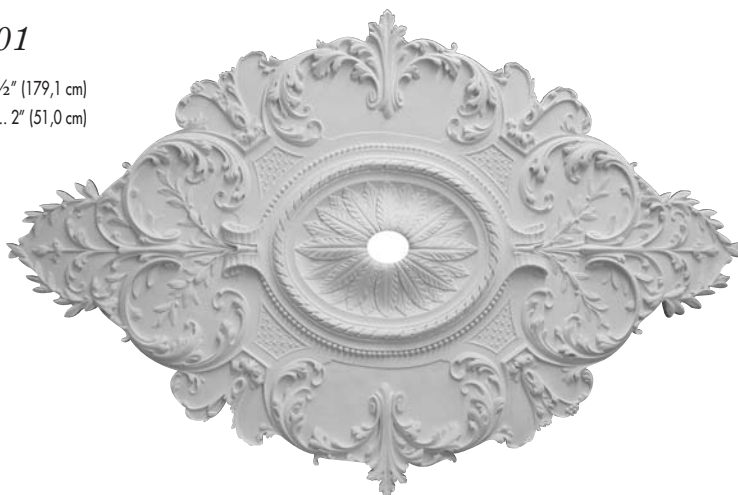

S 930

H.....15" (38,1 cm)
L.....3 3/4" (9,5 cm)
P.....2 3/4" (7,0 cm)

S 936

H... 11 1/2" (29,21 cm)
L.....10 1/2" (26,7 cm)
P.....6 1/2" (16,5 cm)
B.....6" (15,24 cm)

S 908

H.....13 1/4" (33,7 cm)
L.....5 3/4" (14,6 cm)
P.....5 1/4" (13,3 cm)

S 929

H.....12 1/4" (31,1 cm)
L.....7 3/4" (19,7 cm)
P.....3 1/2" (8,9 cm)

Ceiling Centers and Medallions ~ Plafonniers et médaillons

P 801

D... 70 1/2" (179,1 cm)
P..... 2" (51,0 cm)

P 802

H..... 34" (86,5 cm)
L..... 22" (56,0 cm)

P 799

H... 71 1/4" (181,0 cm)
L.... 43 3/4" (111,1 cm)
P..... 1 7/8" (4,8 cm)

P 902

H..... 36 3/4" (93,3 cm)
L..... 31 3/8" (79,7 cm)
P..... 2 1/4" (5,7 cm)

P 903

H... 81 1/2" (207,0 cm)
L..... 50" (127,0 cm)
P..... 5/8" (1,59 cm)